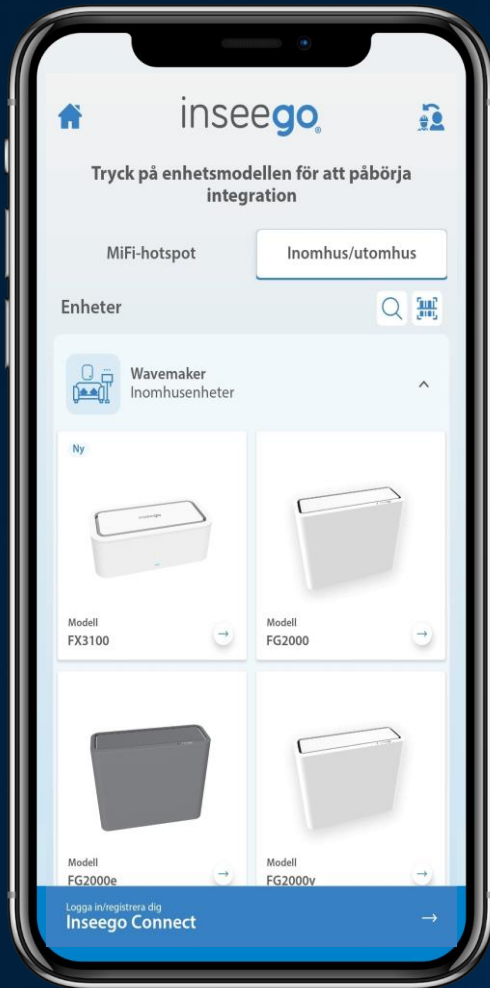

Komma i gång – enklare än någonsin!

Du laddar ned Inseego Mobile appen.

Appen pratar svenska!

Med appen skannar du QR-koden i botten av routern.

Du sätter i SIM-kort och kopplar till ström.

Du använder routern för att hitta bästa placeringen för den.

Du är redo!

Scanna din router med appen

Sätt i SIM-kort och strömsladd

< insee^{go}
Integrerar enhet

FX3100

Sätt i SIM-kort
Sätt in SIM-kortet i kortplatsen med den avskurna kanten först och guldkontaktarna nedåt. Tryck försiktigt tills det läses på plats.

••••

[Gå till platsöversikt](#)

< insee^{go}
Integrerar enhet

FX3100

Anslut sladden till DC-uttaget
Anslut nätsladden till likströmsuttaget på enheten.

••••

[Gå till platsöversikt](#)

< insee^{go}
Integrerar enhet

Strong 5G Weak 5G Strong 4G Weak 4G

Enhetens lampa lyser
Kontrollera att lampan lyser grönt eller blått (kan lysa fast eller blinka). Det betyder att enheten är ansluten till det mobila nätverket.

••••

Gå till platsöversikt