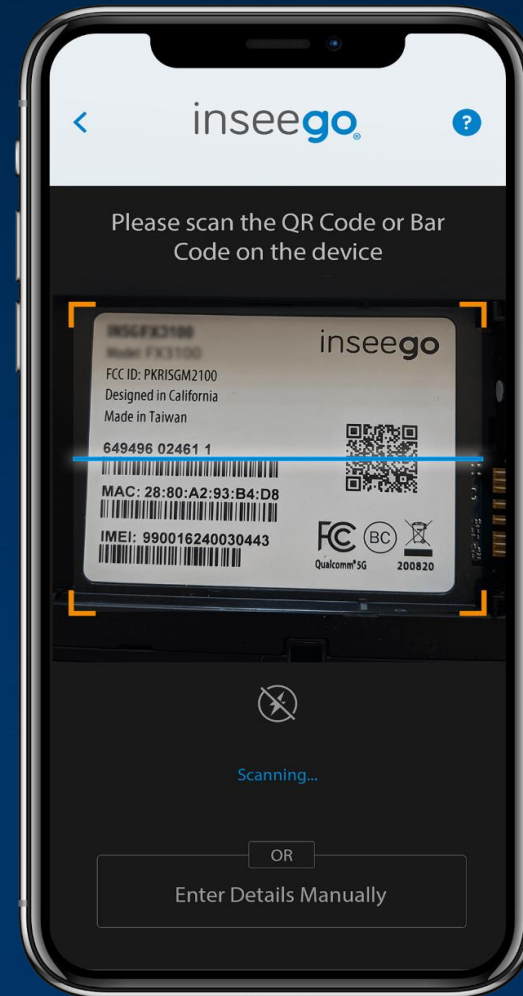

Komma i gång – enklare än någonsin!

Du laddar ned Inseego Mobile appen.

Appen pratar svenska!

Med appen skannar du QR-koden i botten av routern.

Du sätter i SIM-kort och kopplar till ström.

Du använder routern för att hitta bästa placeringen för den.

Du är redo!

Scanna din router med appen

Sätt i SIM-kort och strömsladd

< insee^{go}
Integrerar enhet

FX3100

Sätt i SIM-kort
Sätt in SIM-kortet i kortplatsen med den avskurna kanten först och guldkontaktarna nedåt. Tryck försiktigt tills det läses på plats.

Strong 5G Weak 5G Strong 4G Weak 4G

Enhetens lampa lyser
Kontrollera att lampan lyser grönt eller blått (kan lysa fast eller blinka). Det betyder att enheten är ansluten till det mobila nätverket.

••••

Gå till platsöversikt